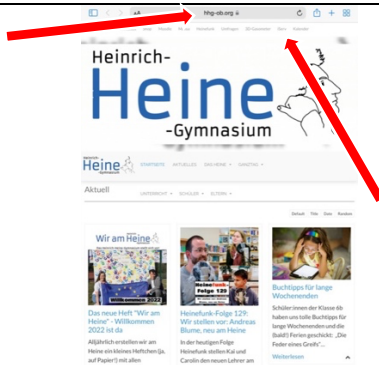

Heinefunk spezial #001 IServ-App-Login

Hier erfährst du, wie du dich bei IServ, der Lernplattform des Heine, einloggen kannst. Es gibt zwei Möglichkeiten, die sich ein ganz klein wenig unterscheiden.

Diese Anleitung findest du als

Heinefunk spezial #001

auch im Video auf dem Heinefunk-YouTube-Kanal (der QR-Code links führt direkt dorthin):

<https://www.youtube.com/channel/UCuZCUVQKxueQQAxV31MHFCQ>

Möglichkeit 1

Möglichkeit 1 ist die einfachste und funktioniert auf jedem Gerät, also auf dem iPad, auf einem Smartphone oder auch mit jedem Computer / Laptop.

Öffne dazu einen Browser, wie z.B. Safari, Chrome, Edge oder Firefox

Öffne nun die Schulhomepage

hmg-ob.org

Und klicke ganz oben im Menü auf

IServ

Heinefunk spezial #001 IServ-App-Login

Damit landest du automatisch auf unserem eigenen Heine-IServ-Server und kannst dich direkt dort anmelden.