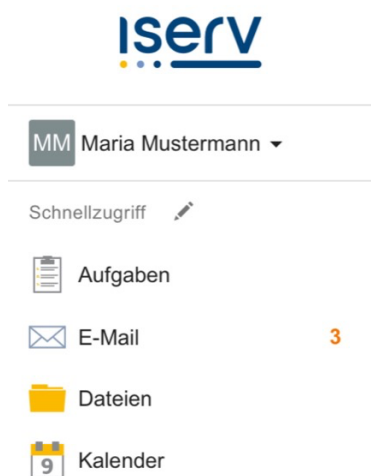

Öffne dazu einen Browser, wie z.B. Safari, Chrome, Edge oder Firefox

Öffne nun die Schulhomepage

hmg-ob.org

Und klicke ganz oben im Menü auf

IServ

Heinefunk spezial #001 IServ-App-Login

Damit landest du automatisch auf unserem eigenen Heine-IServ-Server und kannst dich direkt dort anmelden.

Der Benutzername lautet üblicherweise

vorname.nachname

und das Passwort hast du von der Klassenlehrerin / dem Klassenlehrer erhalten. (Hier kannst du nun ein eigenes Passwort wählen! Bitte ein starkes!)

Auf deinem eigenen Gerät kannst du hier

Angemeldet bleiben

auswählen, dann musst du dich beim nächsten Start der App nicht erneut anmelden.

Fertig, du kannst nun IServ nutzen.

Heinefunk spezial #001 IServ-App-Login